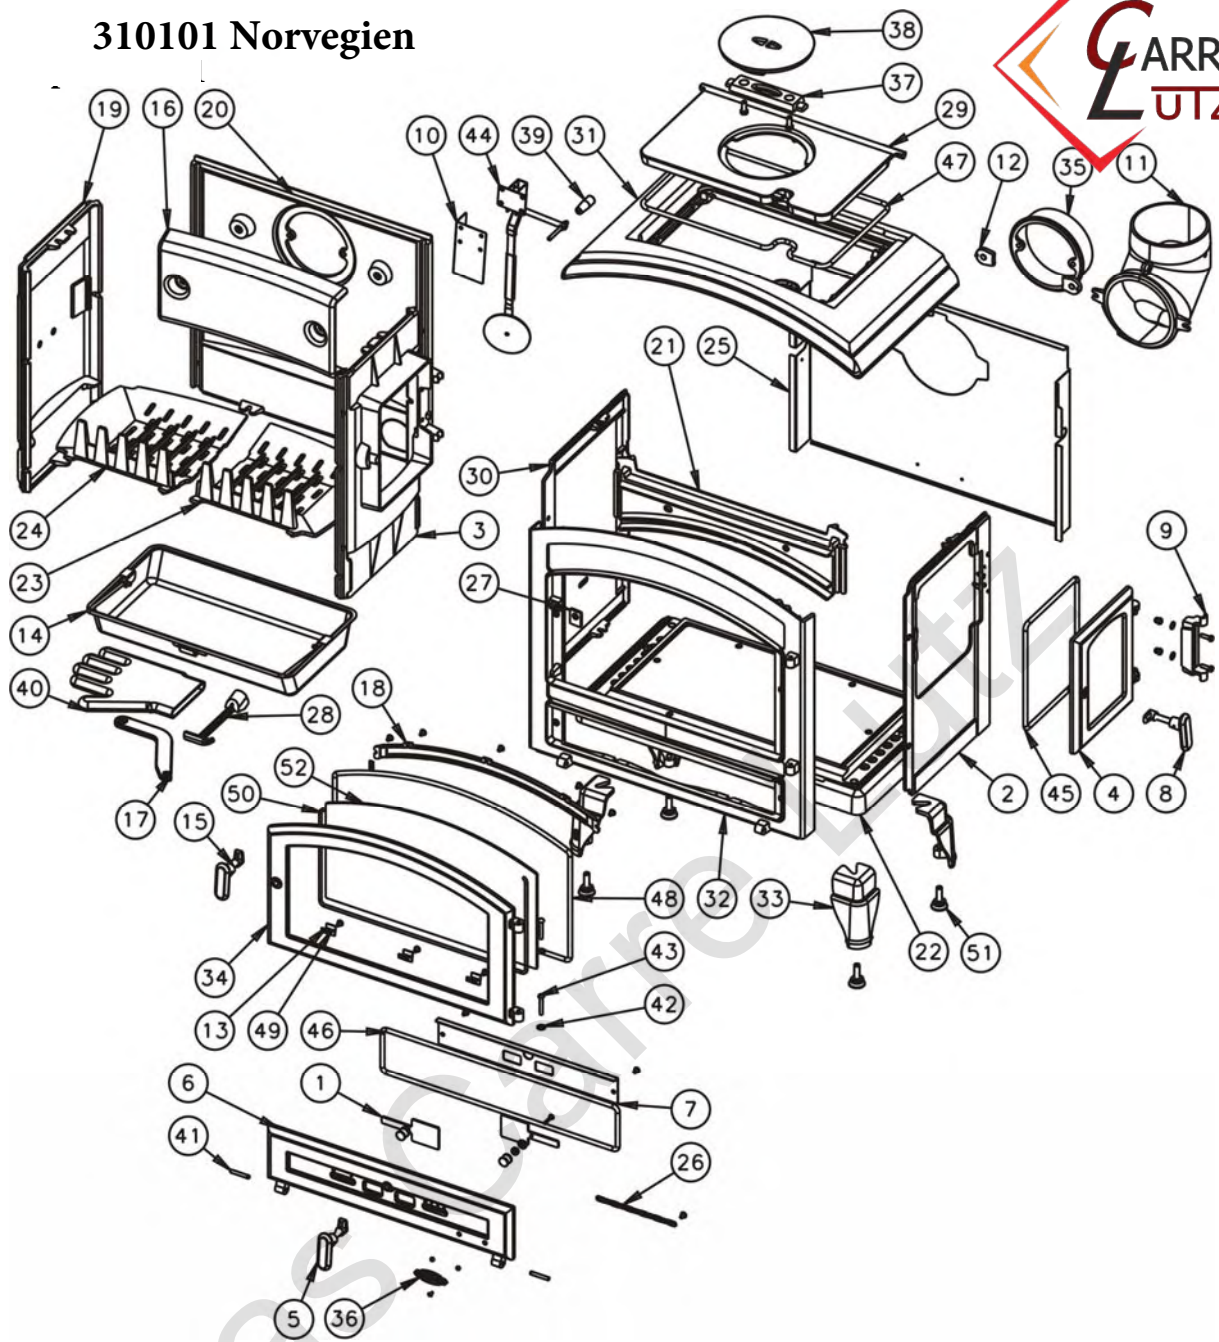

310101 Norvégien

N°	Nb	Désignation	Codification	N°	Nb	Désignation	Codification
1	2	Volet réglage d'air	1 4137 310101 098	27	1	Platine verrouillage	1 2729 3701 00
2	1	Cote droit extérieur	1 2302 310101 XXX	28	1	Clé a crochet	1 4101 3720 01
3	1	Cote droit intérieur	1 2303 310101 053	29	1	Taque	1 1401 3775 01
4	1	Porte latéral droite	1 0804 310101 053	30	1	Cote extérieur	2 2304 3878 XXX
5	1	Poignée porte cendrier	1 8147 3101 98	31	1	Dessus	2 1101 3878 XXX
6	1	Porte cendrier	1 2801 3101 XXX	32	1	Façade	1 2101 3878 XXX
7	1	Contre porte cendrier	1 2805 3101 00	33	4	Pied	1 2208 3878 XXX
8	1	Poignée de cote	1 8157 310701 098	34	1	Porte chargement	1 2831 3882 XXX
9	1	Crapaudine porte chargement	1 2838 310701 053	35	1	Busse ronde 153ext	1 4312 5743 01
10	1	Protège thermostat	1 3921 310701 000	36	1	Ecusson	1 8501 6726 11
11	1	Busse coudeée 153 ex	1 4313 3145 98	37	1	Fixe tampon	1 1447 6753 01
12	2	Bride de busse	1 4025 3145 00	38	1	Tampon volant chaleur	1 1434 6753 00
13	3	Fixe vitre	1 2071 3152 18	39	1	Fuseau 2558 noir Ø17 m6	00001307486
14	1	Tiroir cendres	1 3315 3275 96	40	1	Gant bouclette T10	00001307770
15	1	Poignée porte chargement	1 2839 3275 98	41	2	Goupille cannelée 6x40	00001305127
16	1	Boite a fumée	1 4301 3275 01	42	2	Ressort seul RS6 Starlock	00001307254
17	1	Clé a crochet	1 4101 3275 01	43	2	Rivet acier TR 6x40	00001305507
18	1	Conduit air secondaire	1 4112 3275 53	44	1	Thermostat 3102 clapet 90	00001307155
19	1	Cote intérieur	2 0404 3275 53	45	1	Tresse Ø10.5 lg1000	00001304691
20	1	derrière	2 2401 3275 01	46	1	Tresse Ø10.5 lg1300	00001304691
21	1	Renfort façade	1 2175 3275 01	47	1	Tresse Ø10.5 lg1500	00001304691
22	1	socle	1 2215 3275 01	48	1	Tresse Ø10.5 lg2200	00001304691
23	1	Support foyer droit	4 0368 3275 01	49	5	Tresse Ø5 autocollant lg20	00001304860
24	1	Support foyer gauche	4 0369 3275 01	50	1	Tresse Ø6 lg1200	00001304689
25	1	Plaque protection	1 2420 3275 00	51	4	Verin a vis Ø30 M10 lg30	00001306750
26	1	chainette	1 9123 3701	52	1	Verre 465xH264xh218 ep 4 arrondi	00001307368